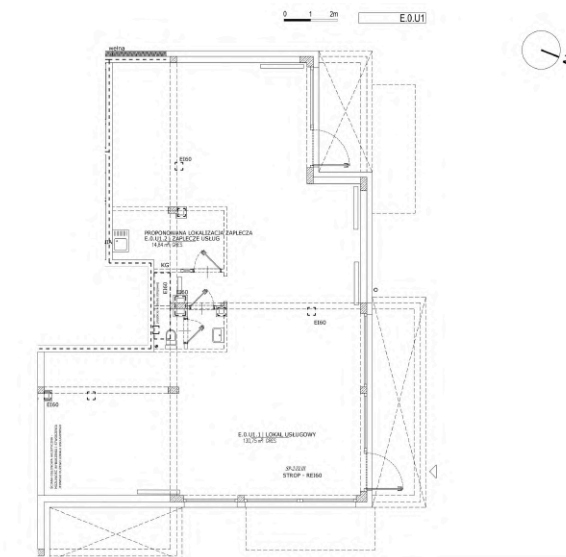

Lokal E.O.U1

147,54 m²

L. pomieszczeń: 2

Piętro: 0

NR	POMIESZCZENIE	POW.
E.O.U1.01	Lokal usługowy	130,75 m ²
E.O.U1.02	Zaplecze usług	14,84 m ²
Pow. pod ściankami działowymi		1,95 m ²
Suma powierzchni		147,54 m ²