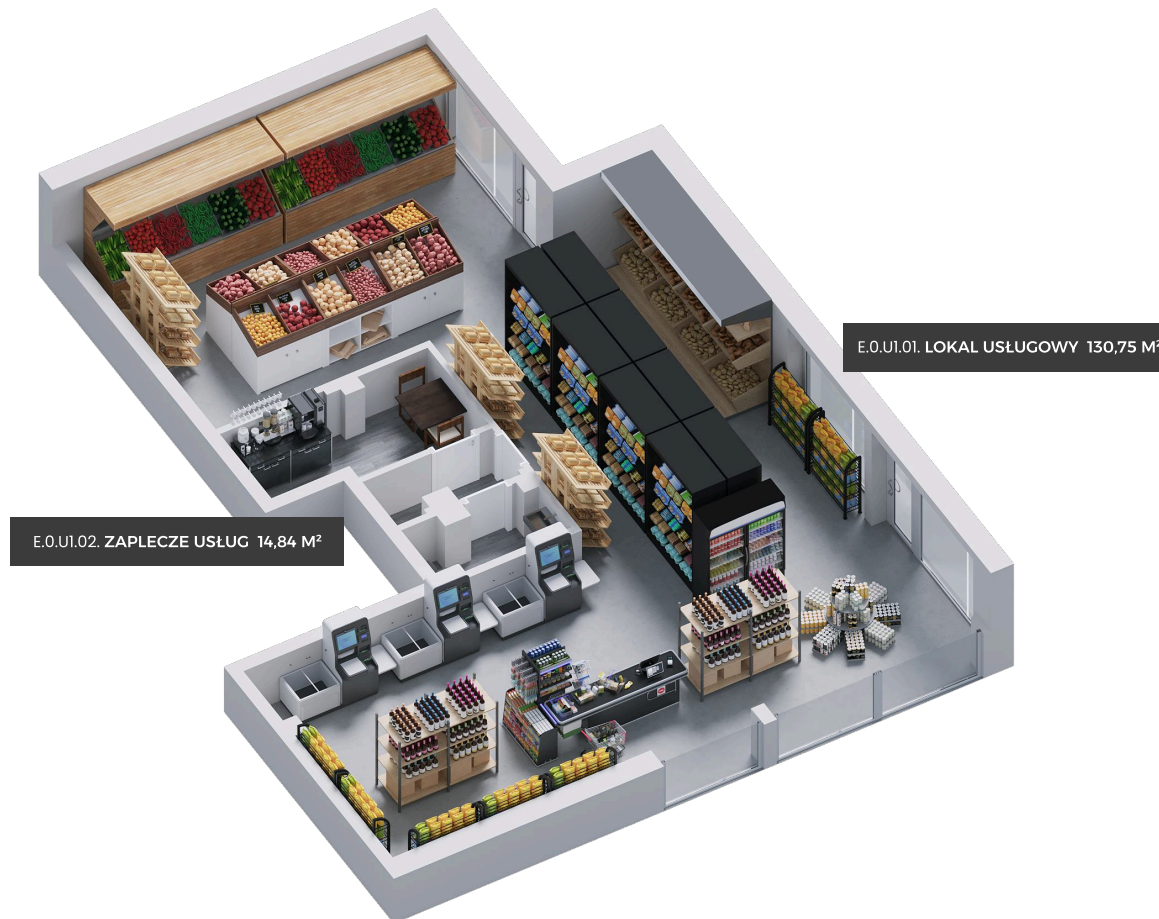

Lokal E.O.U1

147,54 m²

L. pomieszczeń: 2

Piętro: 0

NR	POMIESZCZENIE	POW.
E.O.U1.01	Lokal usługowy	130,75 m ²
E.O.U1.02	Zaplecze usług	14,84 m ²
Pow. pod ściankami działowymi		1,95 m ²
Suma powierzchni		147,54 m ²