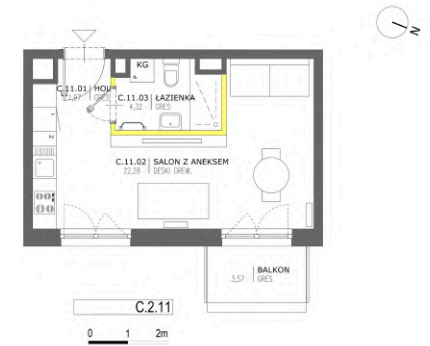

Mieszkanie C.2.11

29,42 m²

L. pokoi: 1

Piętro: 2

NR	POMIESZCZENIE	POW.
C.11.01	Hol	1,97 m ²
C.11.02	Salon z aneksem kuchennym	22,28 m ²
C.11.03	łazienka	4,32 m ²
Pow. pod ściankami działowymi		0,85 m ²
Suma powierzchni		29,42 m²
Balkon		3,57 m ²

ściana działowa nadająca się do demontażu

ściana nierozbieralna

Przedstawione w tym materiale elementy wyposażenia i wykończenia mają jedynie charakter poglądowy, stanowią propozycję aranżacji i nie są objęte ofertą sprzedaży lokalu mieszkalnego/usługowego przedstawioną przez inwestora.