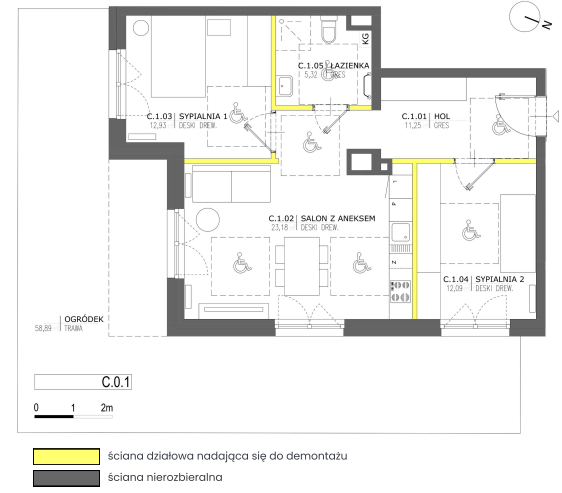

Mieszkanie C.0.1

67,19 m²

L. pokoi: 3

Piętro: 0

NR	POMIESZCZENIE	POW.
C.1.01	Hol	11,25 m ²
C.1.02	Salon z aneksem kuchennym	23,18 m ²
C.1.03	Sypialnia 1	12,93 m ²
C.1.04	Sypialnia 2	12,09 m ²
C.1.05	łazienka	5,32 m ²
Pow. pod ściankami działowymi		2,42 m ²
Suma powierzchni		67,19 m²